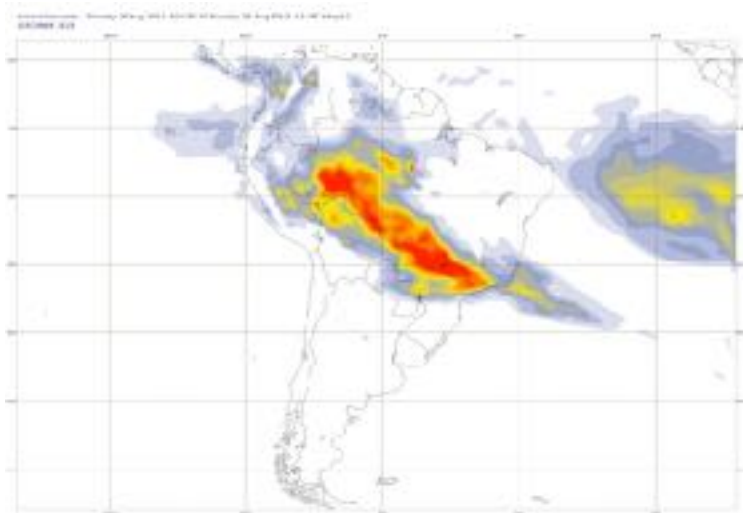

Paroisse du Sacré-Coeur en Puisaye

Feuille de la semaine

Semaine du 25/08 au 1er/09/2019 (N°118)

21e dimanche du temps ordinaire C :

« *Efforcez-vous d'entrer par la porte étroite*
... » (Luc 13).

Et si cette porte étroite dont nous parle Jésus était pour nous aujourd'hui cette petite marge de manoeuvre dont l'humanité dispose encore pour faire en sorte que les déséquilibres environnementaux causés par elle ne deviennent irréversibles ?