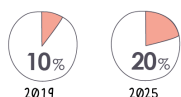

Pour tous renseignements :

Association CEPRY/Puits d'hiver
22, rue du Puits d'Hiver - CHICHERY
Bernadette DAGUIN : 06 18 92 00 79
Courriel : puitsdhiver@wanadoo.fr

¹ Lean ICT - Rapport The Shift Project, 2017