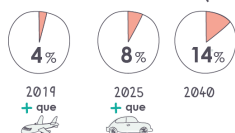

PART D'ÉMISSIONS DE CO2 DU NUMÉRIQUE ^{2,4,3}

PART DE CONSOMMATION D'ÉLECTRICITÉ MONDIALE ⁴